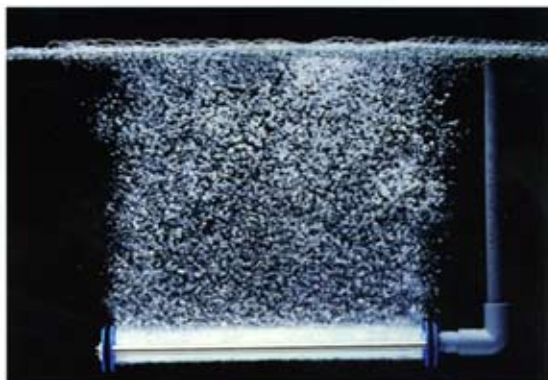

用途によって選べる…

ドリームストーン

(酸素分散器)の
いろいろ…

仕様

型 式	A	B・おもり内蔵型	空孔径	寸法(mm)		流量
				長さ	外径	
NB-150			20μ	30°	4°	10L/W
			150μ		150L	
NB-300			20μ	30°	8°	20L/W
			150μ		300L	
NB-500			20μ	30°	8°	30L/W
			150μ		500L	
NBW-300			20μ	30°	8°	40L/W
			150μ		300L	
NBW-500			20μ	30°	8°	60L/W
			150μ		500L	